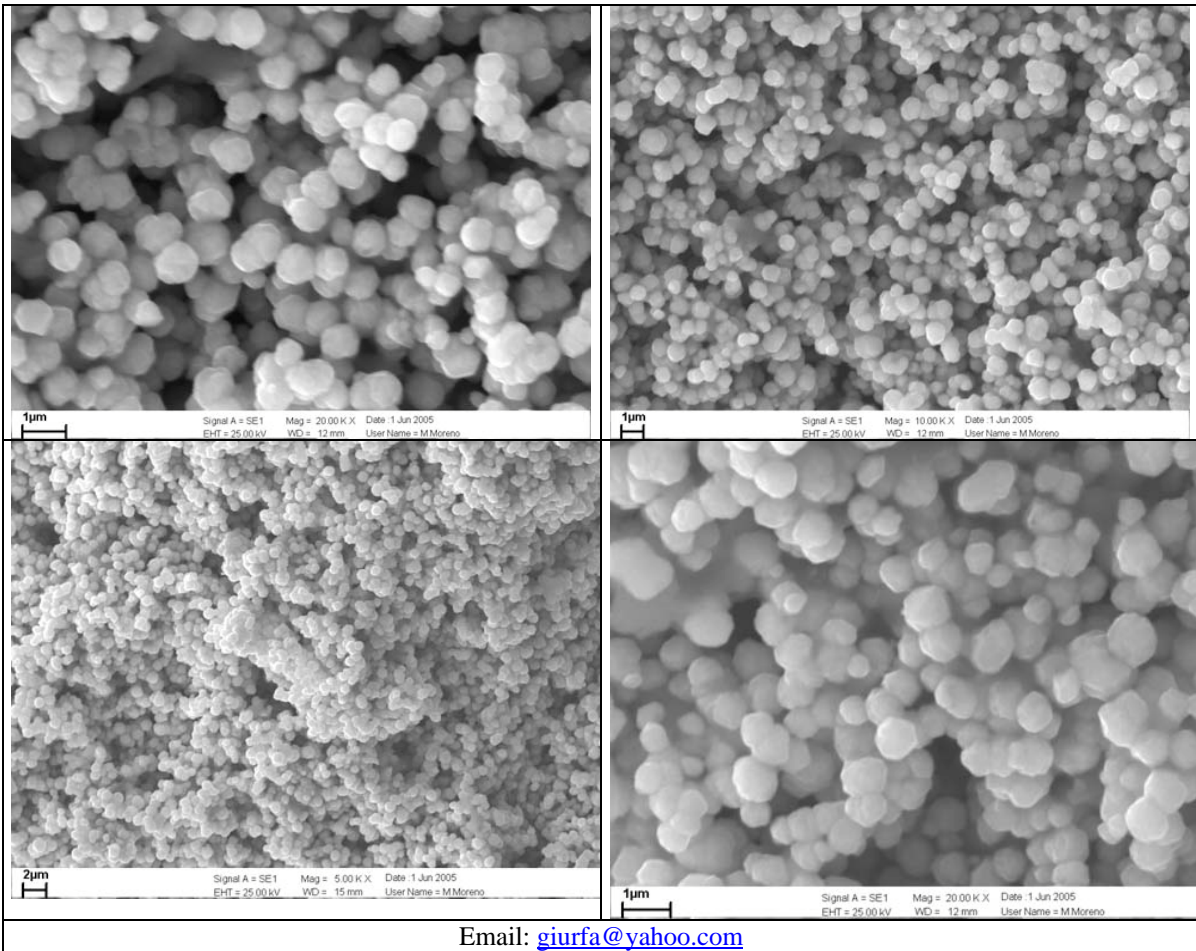

COPPER NANO POWDER & SEM IMAGES

Email: giurfa@yahoo.com

[Home](#)