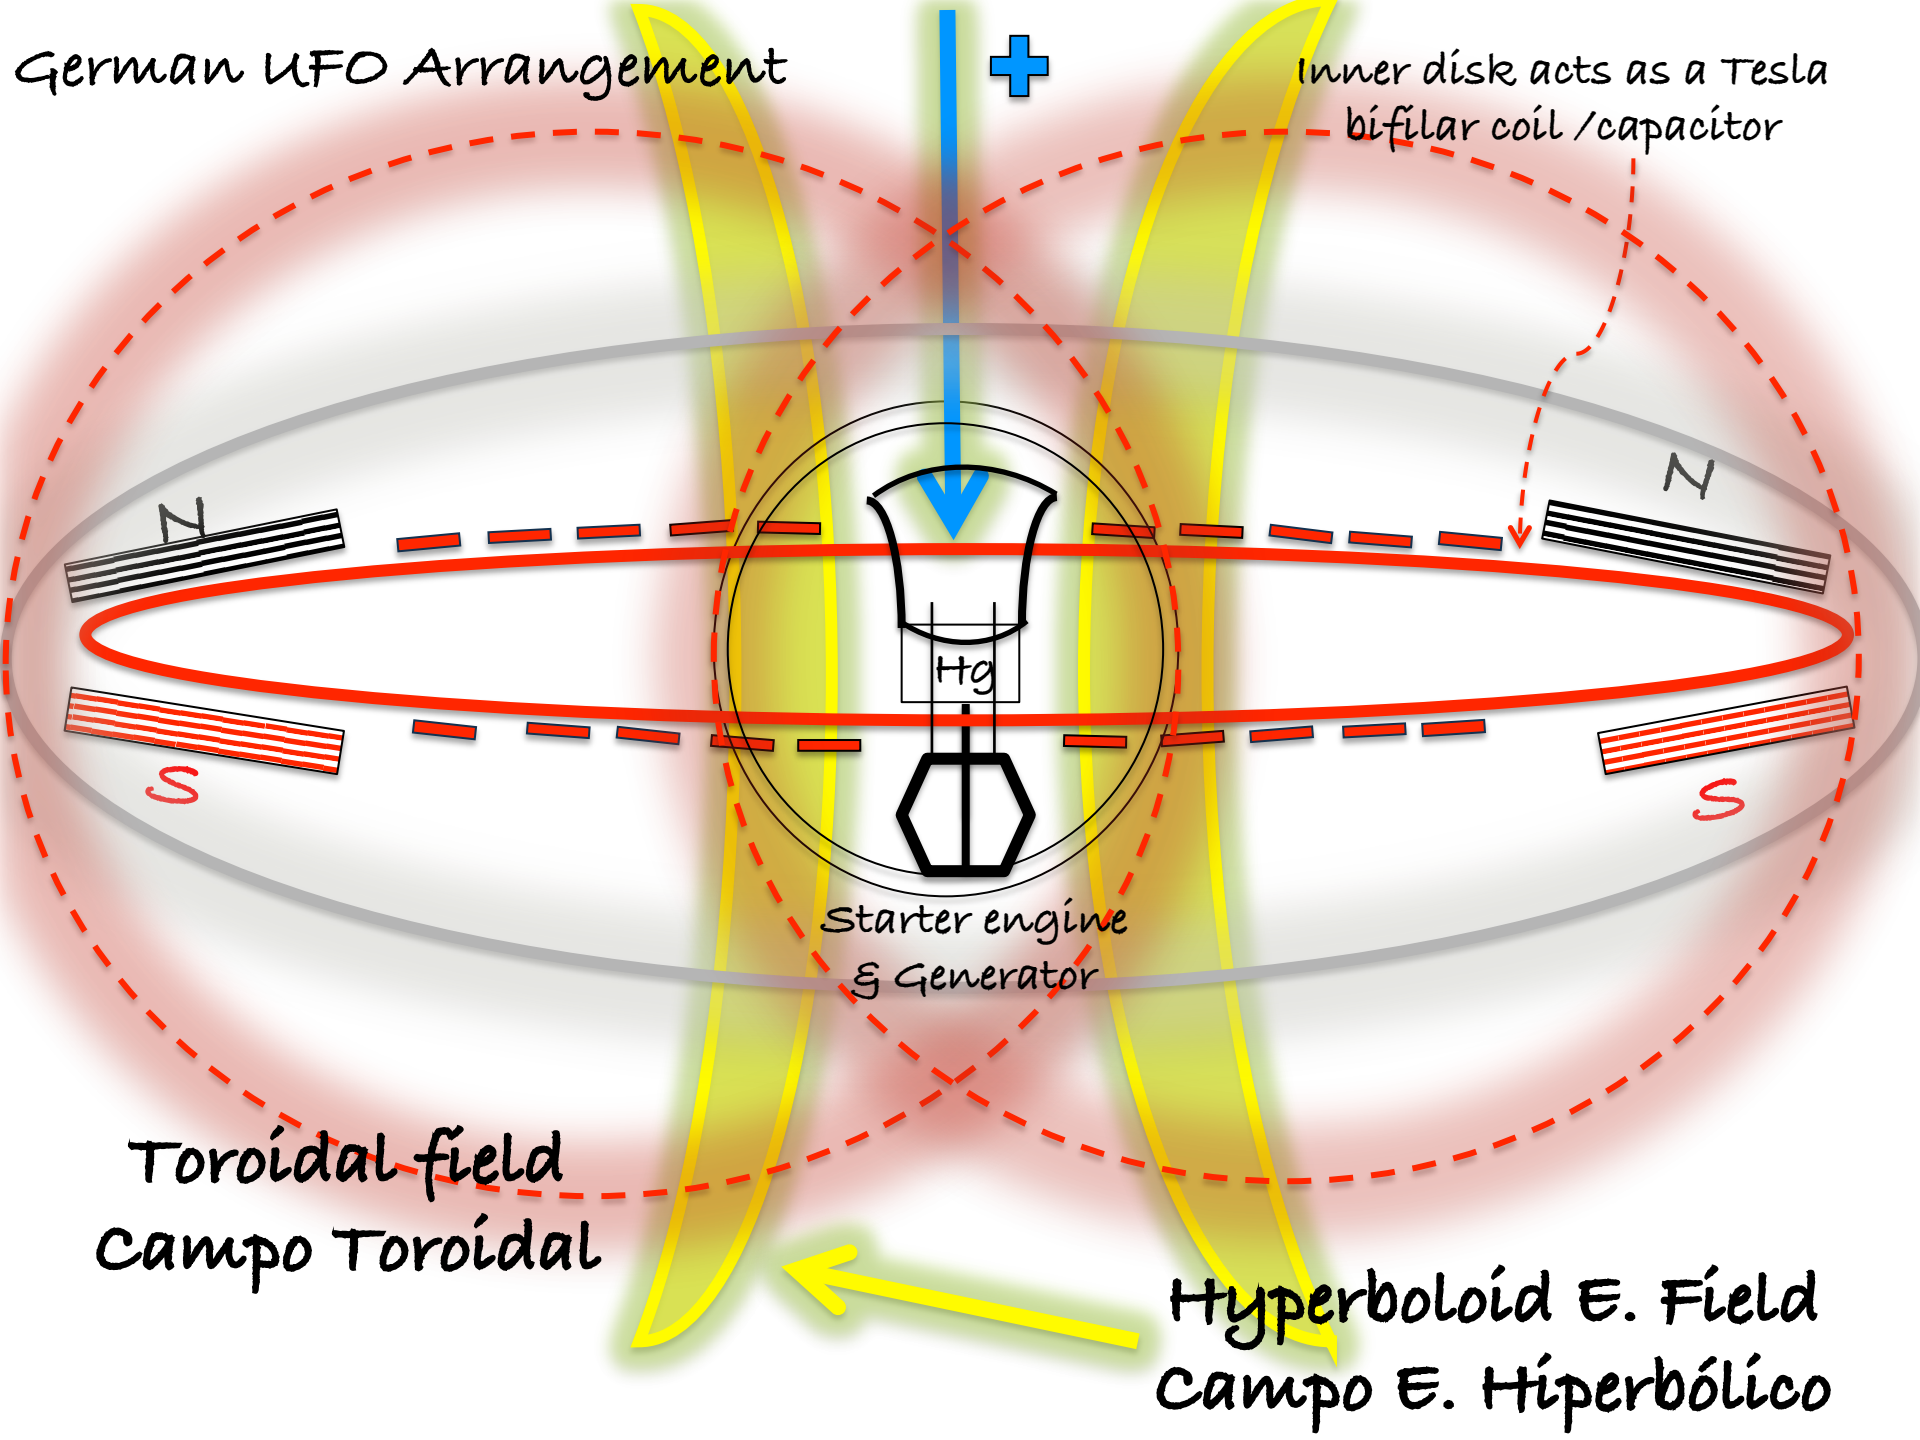

Tesla Bifilar Coil - Bobina Bifilar Tesla
And German Flying Disk - Y Ovni Alemán

Andromeda Galaxy

Series connection

Parallel connection

Faraday's Disk Díisco de Faraday

Faraday's disk generator
Generador de disco de Faraday

German UFO Arrangement

Inner disk acts as a Tesla bifilar coil / capacitor

Starter engine & Generator

Toroidal field
Campo Toroidal

Hyperboloid E. Field
Campo E. Hiperbólico

Vril-1-Triebwerk TACHYONATOR 7b

Motor electrostático vril-1

1. BELL campana (Glocke)

1a Y X POLE Polo YX

1b XY POLE Polo XY

Haupt und Anlass Generator

2. STARTER/GEN
generador principal y de arranque

3. BELL HOUSING (Glocke Mantel)
cubierta de la campana